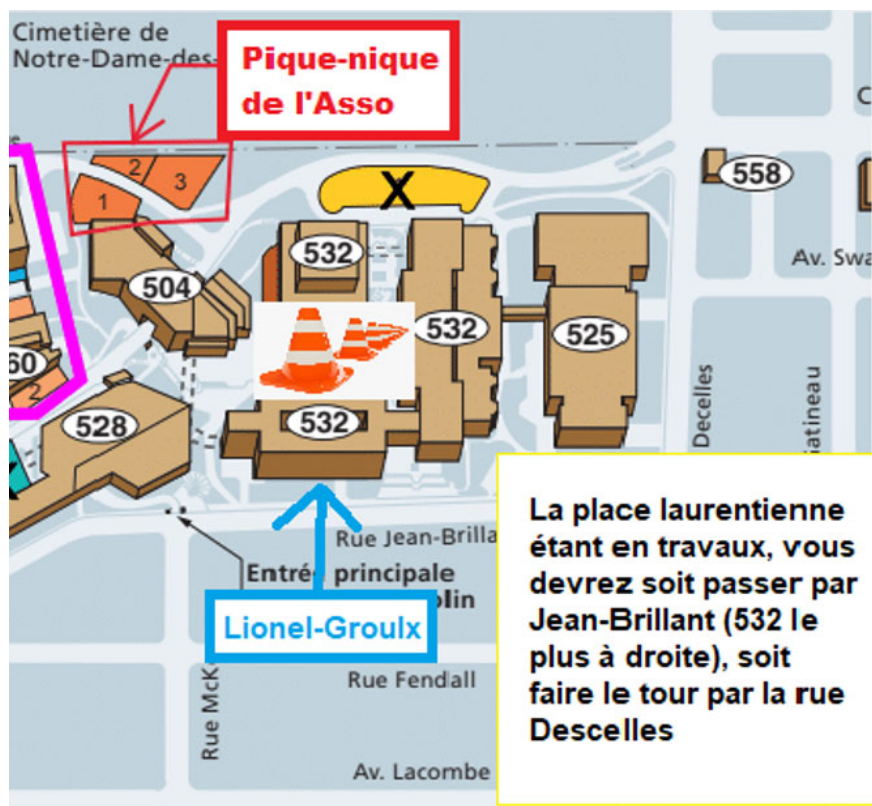

Bonjour aux nouvelles et nouveaux !

Ton association étudiante te convie officiellement à un pique-nique de la rentrée ! Amène ton lunch, ton breuvage et une serviette/doudou pour t'asseoir avec nous 😊

Des jeux pour apprendre à se connaître et des petits jeux de société seront également au rendez-vous.

Quand ? Ce vendredi, 2 septembre de 11h-12h45 (entre les réunions prévues du département)

Où ? Les terrains situés derrière le pavillon Samuel-Bronfman.

Voici une petite carte de l'emplacement :

À la suite de la rencontre de l'avant-midi, nous allons faire une petite visite guidée du fameux corridor de l'EBSI et ensuite se diriger vers le pique-nique tous ensemble.